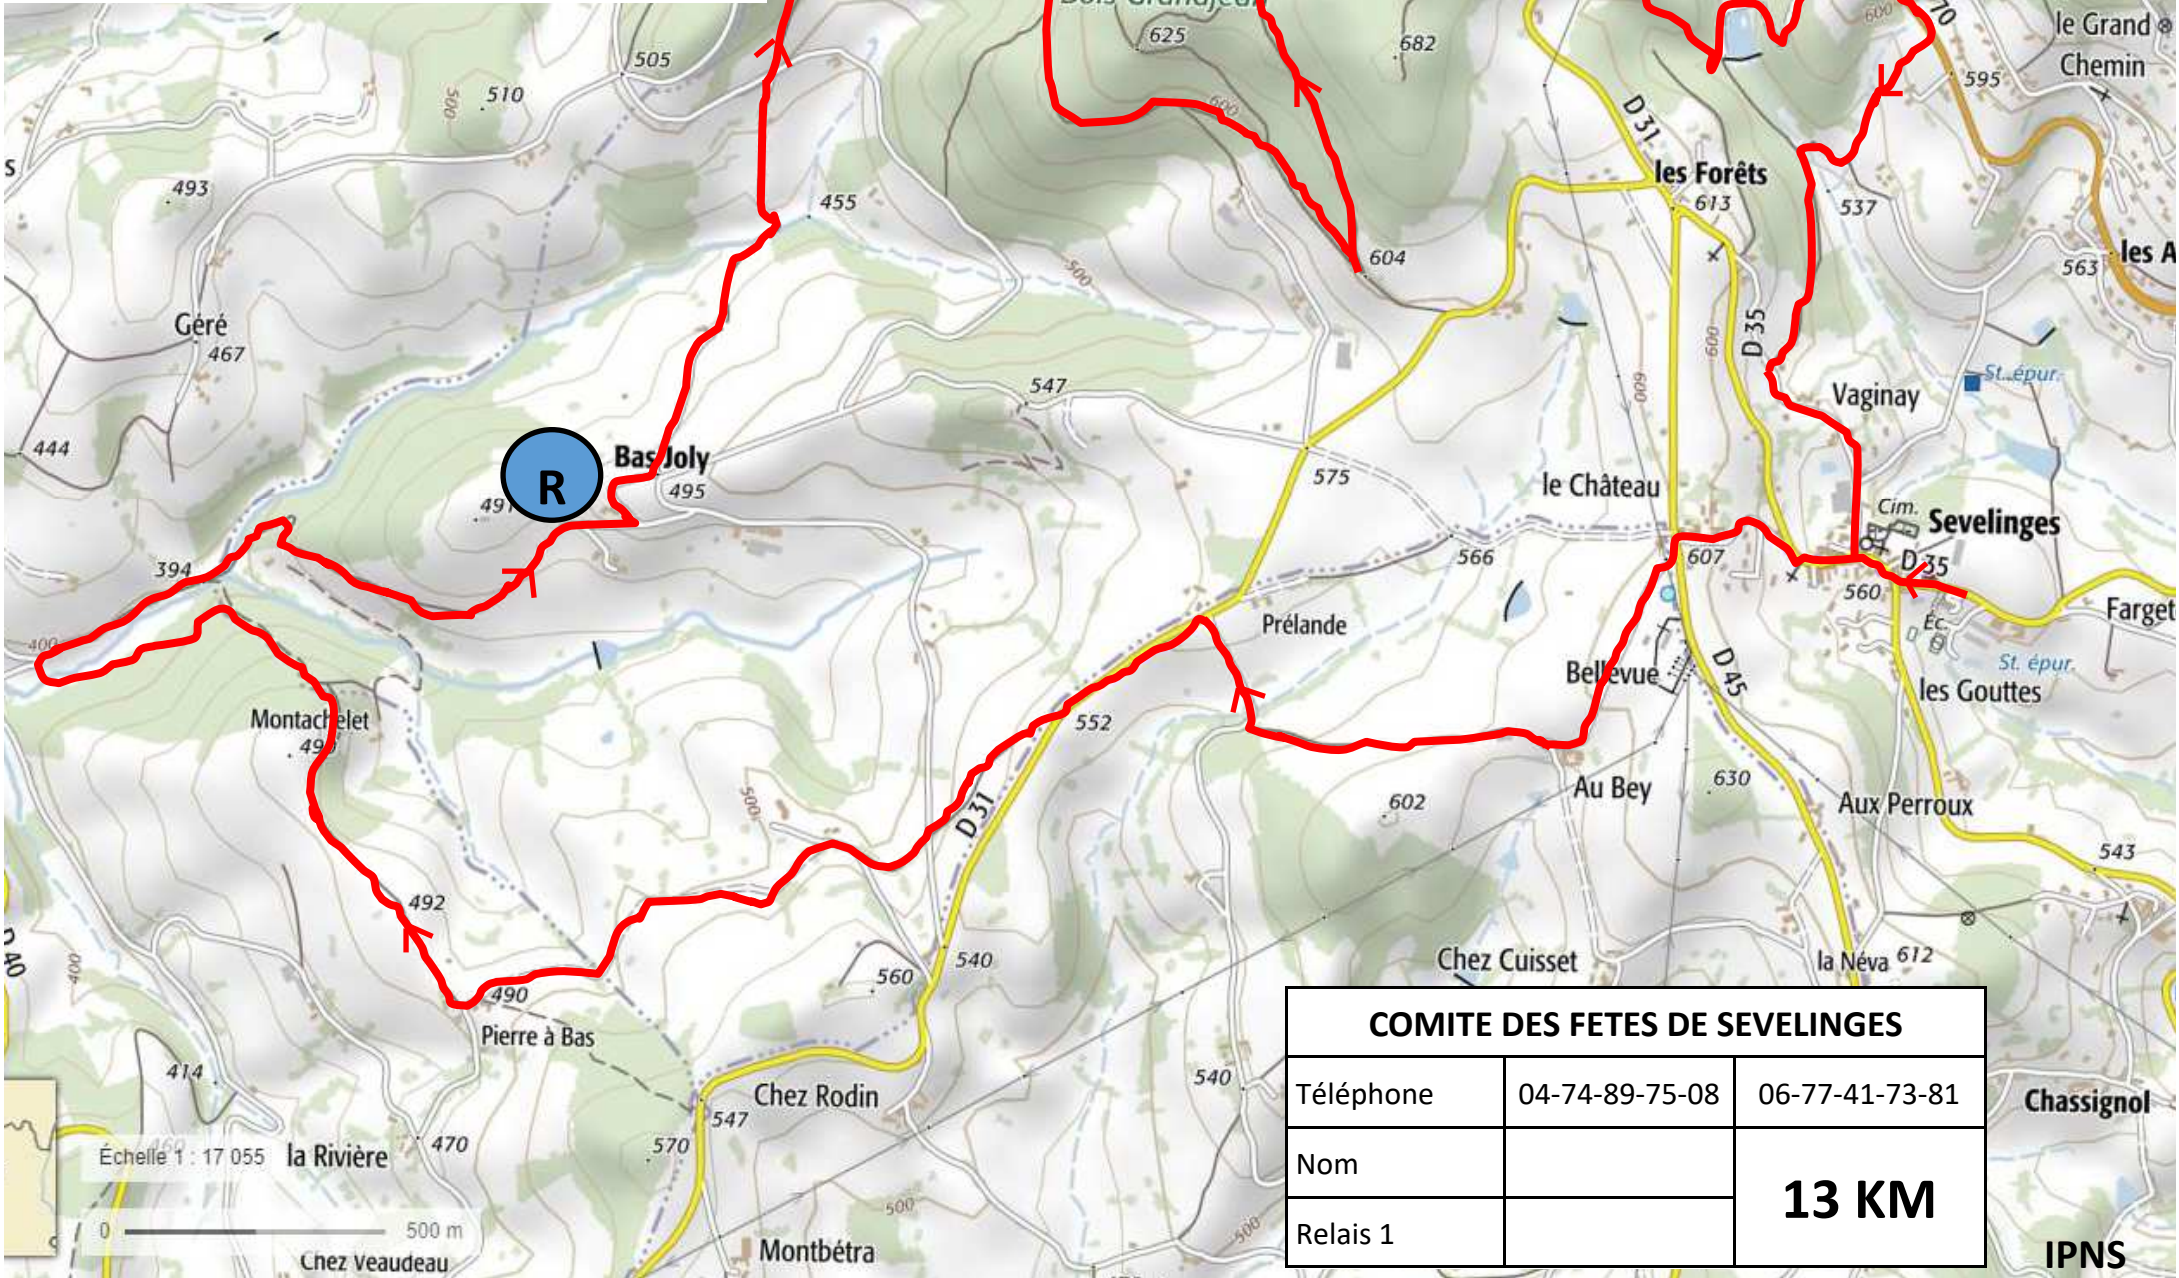

Bienvenue à SEVELINGES pour sa randonnée pédestre

(Dit de la soupe aux choux)

« La nature n'est qu'un spectacle de bonté »

(Arthur RIMBAUD)

COMITE DES FETES DE SEVELINGES		
Téléphone	04-74-89-75-08	06-77-41-73-81
Nom		<b>13 KM</b>
Relais 1		

Chassignol

IPNS