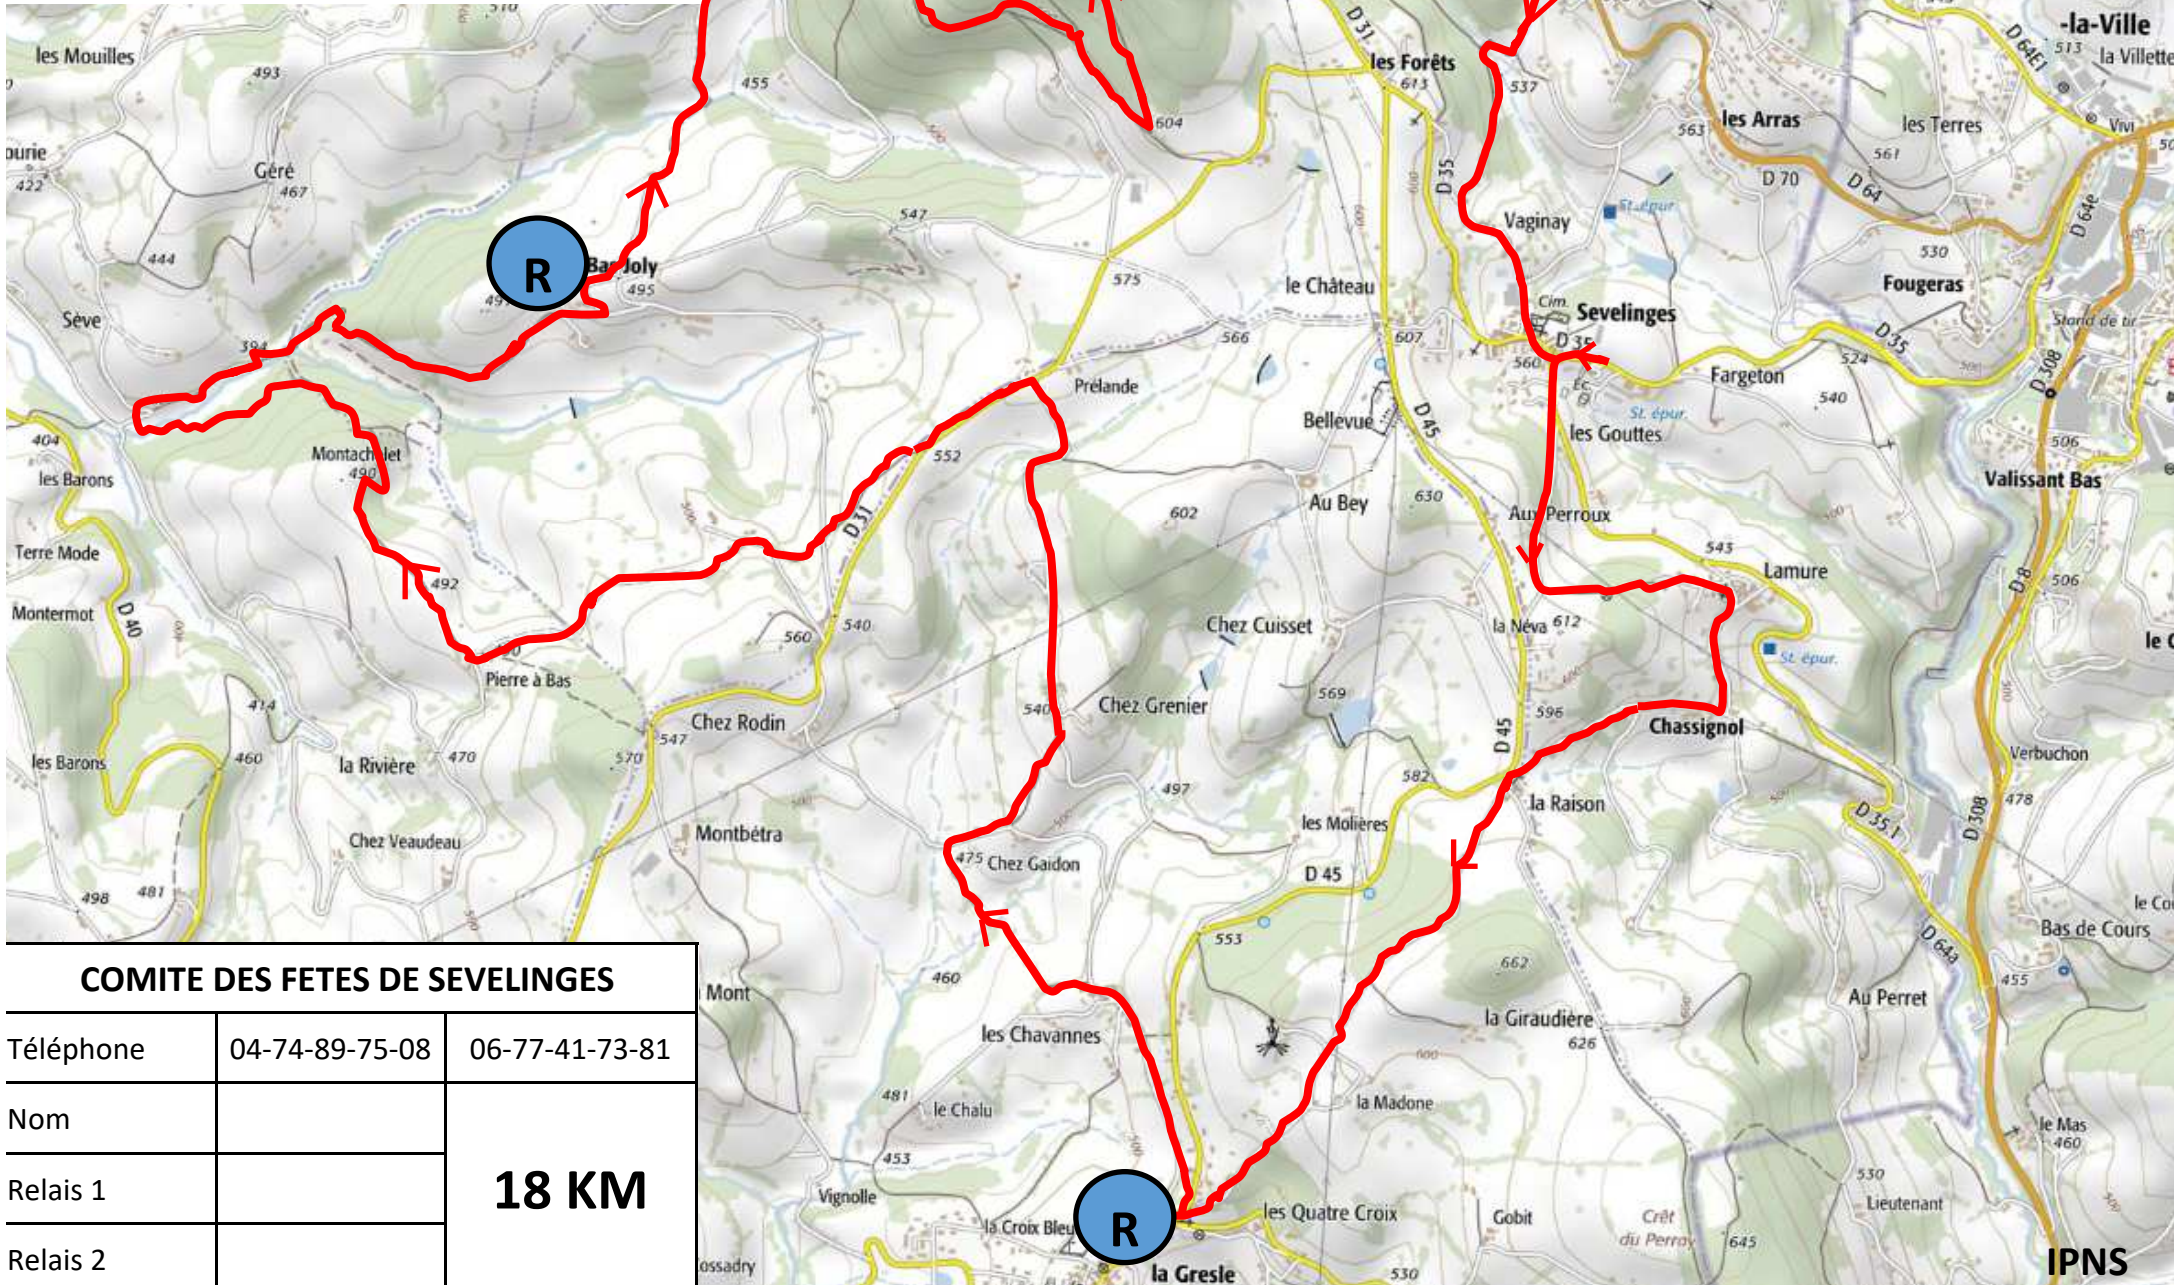

venue à SEVELINGES pour sa randonnée pédestre

(Dit de la soupe aux choux)

« La nature n'est qu'un spectacle de bonté »

(Arthur RIMBAUD)

**COMITE DES FETES DE SEVELINGES**

Téléphone	04-74-89-75-08	06-77-41-73-81
Nom		<b>18 KM</b>
Relais 1		
Relais 2		