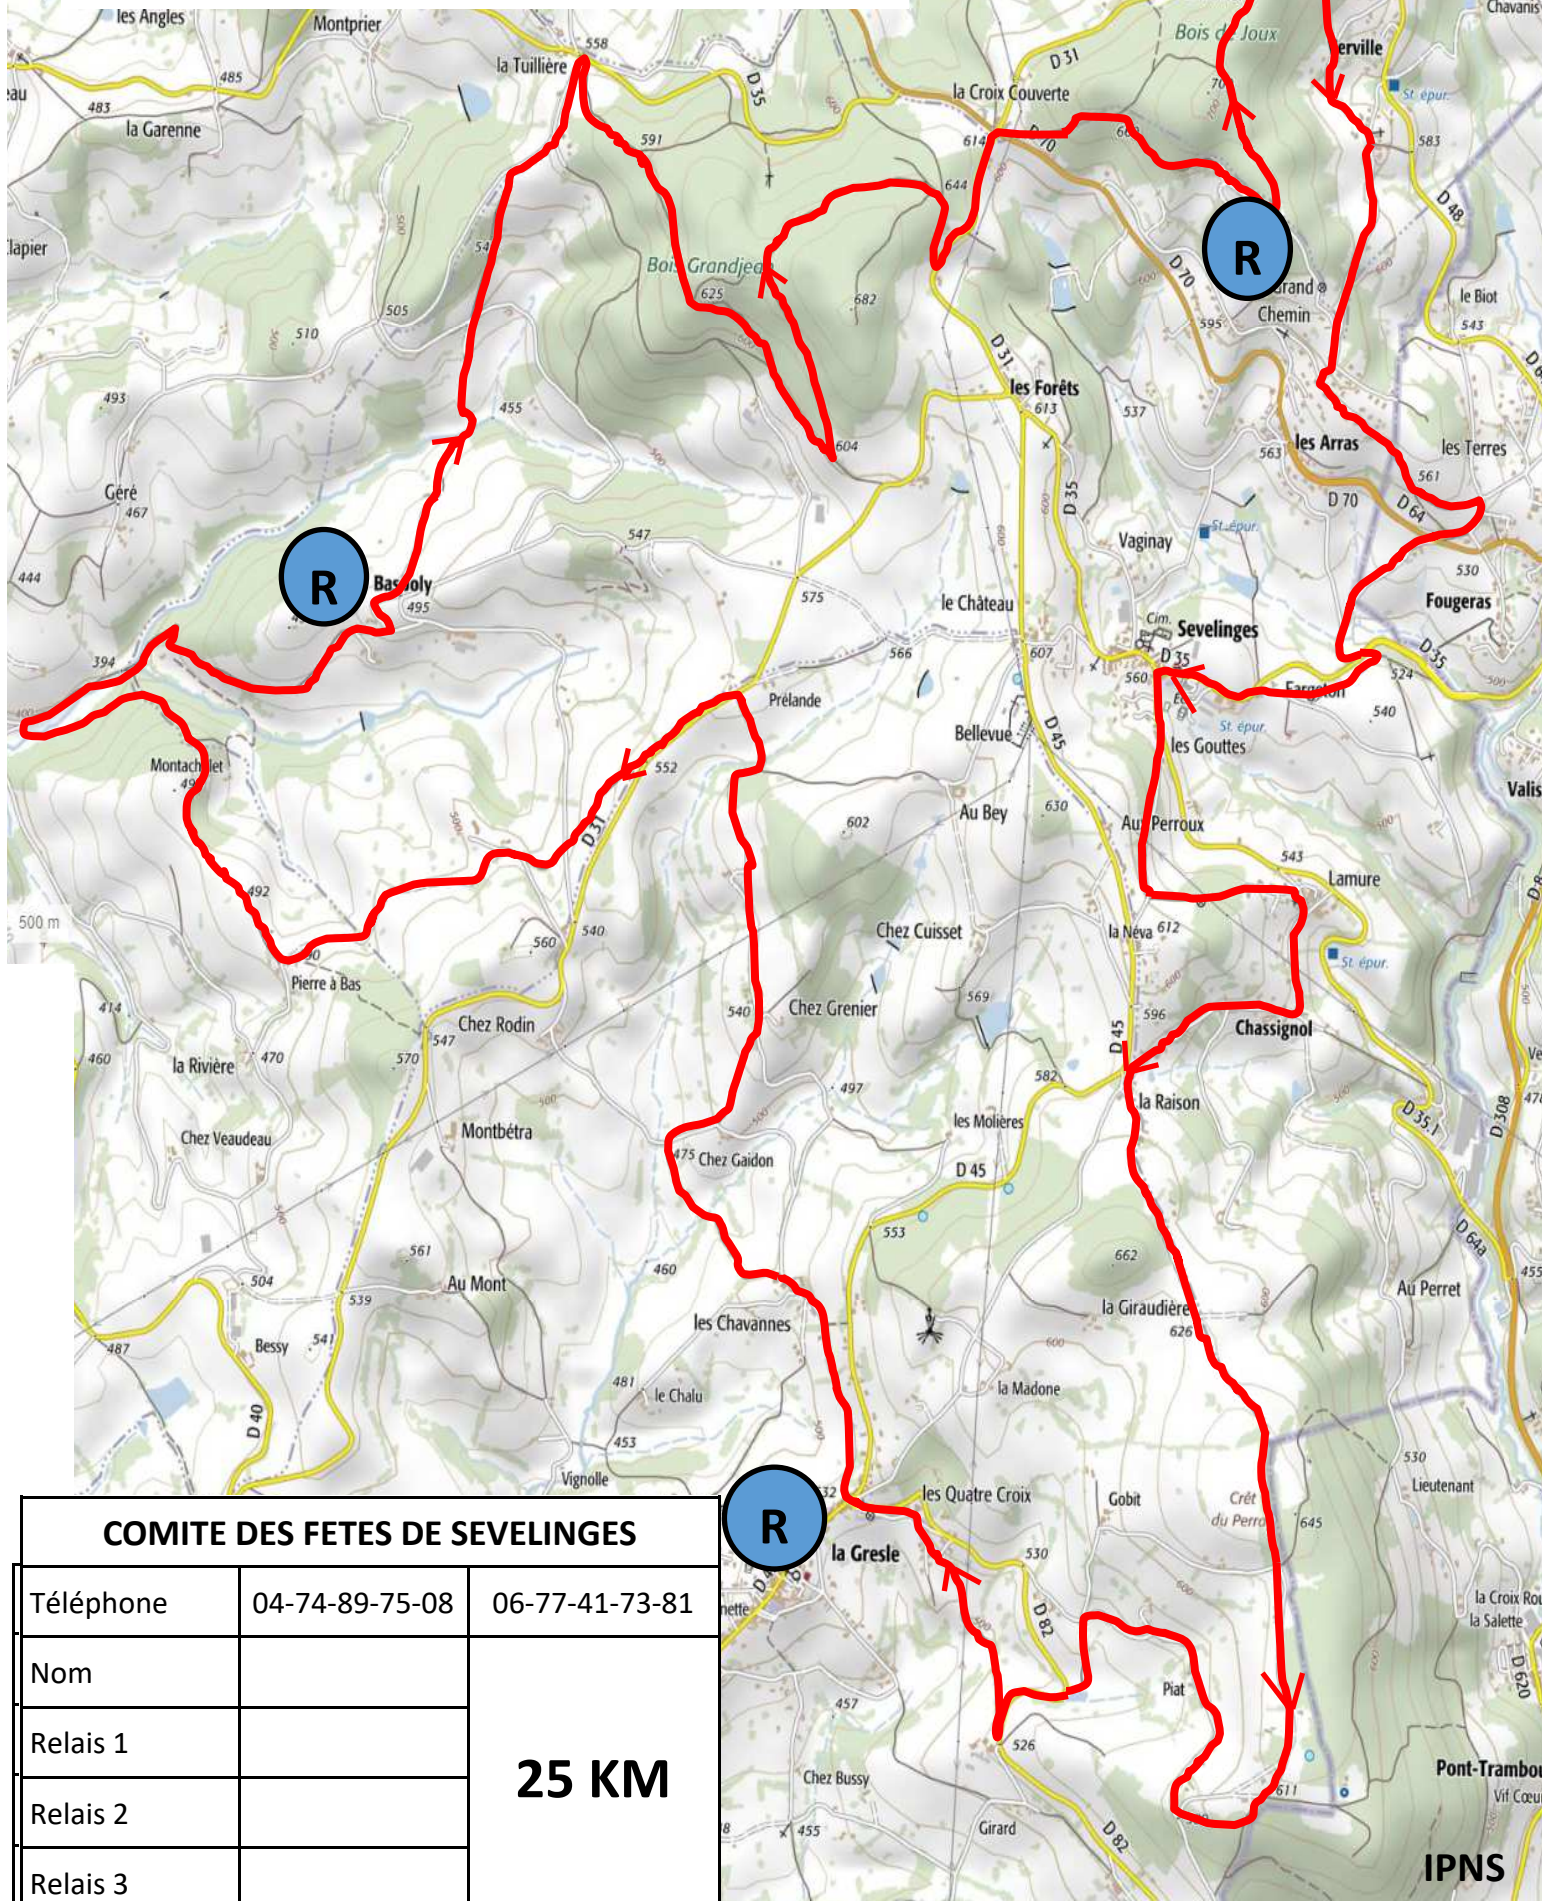

Bienvenue à SEVELINGES pour sa randonnée pédestre

(Dit de la soupe aux choux)

« La nature n'est qu'un spectacle de bonté »

(Arthur RIMBAUD)

COMITE DES FETES DE SEVELINGES

Téléphone 04-74-89-75-08 06-77-41-73-81

Nom

Relais 1

Relais 2

Relais 3

25 KM

IPNS